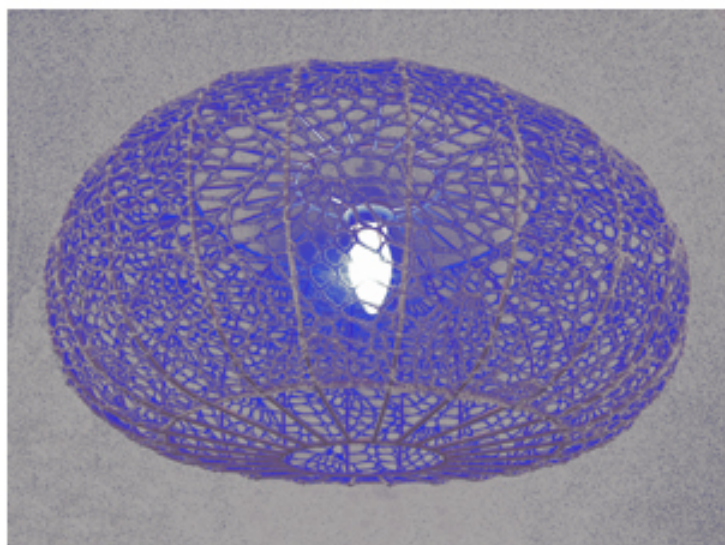

We make custom colours for you! Frame colour is made to match crochet's colour. More than 20 colourchoices/  
Valmistamme valaisimia myös tilauksesta väritoiveesi mukaan. Yli 20 väri vaihtoehtoa.

TANK. Cylinder shape size 30 x50cm 380,00e yellow  
cylinder size 30 x 80cm 690,00e  
different colours available/ useita värejä valittavana  
We make the metalframe match the crochet/  
metallikehikon väri vastaa kirjonnän väriä

MOON BEIGE  
diameter 450mm 360,00e and 600mm 470,00e  
Different colours available/ useita värejä valittavana  
We make the metalframe match the crochet/  
metallikehikon väri vastaa kirjonnän väriä

TANK. Cylinder shape size 30 x50cm 380,00e  
cylinder size 30 x 60cm 690,00e  
different colours available/ useita värejä valittavana  
We make the metalframe match the crochet/  
metallikehikon väri vastaa kirjonnän väriä

MOON BLACK  
diameter 450mm 360,00e and 600mm 470,00e,  
Different colours available/ useita värejä valittavana  
We make the metalframe match the crochet/  
metallikehikon väri vastaa kirjonnän väriä